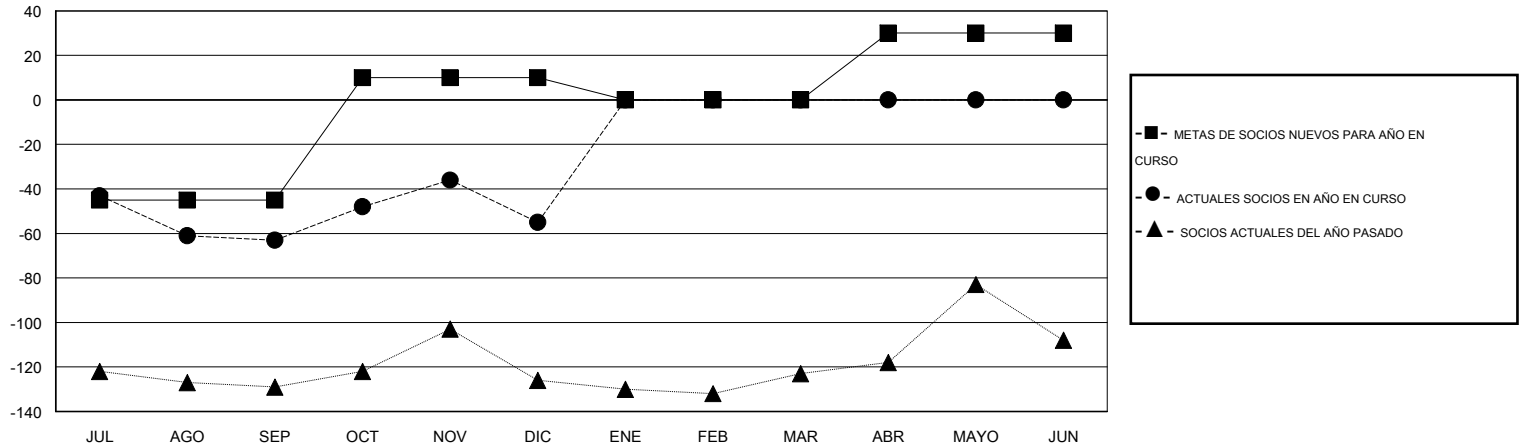

MONTHLY MEMBERSHIP PROGRESS REPORT

District 51 O

Results as of: 12/31/2016

GMT: CARLOS JUSTINIANO

UBICACIÓN PUERTO RICO

GMT DE AE 3

Clubes					socios				
RESULTADOS DE 2016-2017					RESULTADOS DE 2016-2017				
TRIMESTRE	META DE CLUBES NUEVOS	NUEVOS CLUBES	CLUBES DADOS DE BAJA	GANANCIA/PÉRDIDA NETA	TRIMESTRE	META DE SOCIOS NUEVOS	SOCIOS FUNDADORES Y SOCIOS AÑADIDOS	SOCIOS DADOS DE BAJA	GANANCIA/PÉRDIDA NETA
JUL/AGO/SEP	0	0	0	0	JUL/AGO/SEP	-45	20	83	-63
OCT/NOV/DIC	0	0	1	-1	OCT/NOV/DIC	55	59	51	8
ENE/FEB/MAR	0	0	0	0	ENE/FEB/MAR	-10	0	0	0
ABR/MAYO/JUN	1	0	0	0	ABR/MAYO/JUN	30	0	0	0

METAS Y CIFRA ACUMULATIVA DE CLUBES NUEVOS

METAS Y CIFRA ACUMULATIVA DE SOCIOS

CLUBES DADOS DE BAJA: 1	24 CLUBS OF 45 AÑADIERON 1 O MÁS SOCIOS NUEVOS	DISTRIBUCIÓN POR SEXO
		MASCULINO 1,083 (63.15%)
		FEMENINO 632 (36.85%)
SOCIOS DADOS DE BAJA	CLIC AQUÍ PARA DATOS DE SALUD DE CLUB	SOCIOS EN UNIDAD FAMILIAR 343
FALLECIDOS 14		CABEZA DE FAMILIA 162
CLUB CANCELADO 14		NO ES CABEZA DE FAMILIA 181
OTRO 106		
TOTAL 134		