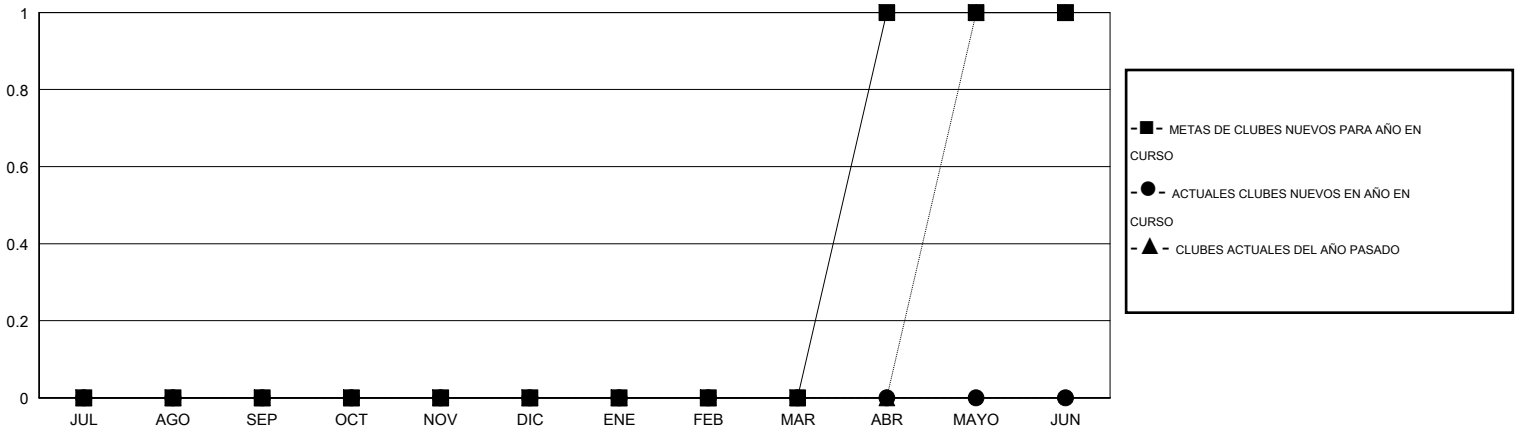

MONTHLY MEMBERSHIP PROGRESS REPORT

District 51 O

Results as of: 12/31/2016

GMT: CARLOS JUSTINIANO

UBICACIÓN PUERTO RICO

GMT DE AE 3

Clubes					socios				
RESULTADOS DE 2016-2017					RESULTADOS DE 2016-2017				
TRIMESTRE	META DE CLUBES NUEVOS	NUEVOS CLUBES	CLUBES DADOS DE BAJA	GANANCIA/PÉRDIDA NETA	TRIMESTRE	META DE SOCIOS NUEVOS	SOCIOS FUNDADORES Y SOCIOS AÑADIDOS	SOCIOS DADOS DE BAJA	GANANCIA/PÉRDIDA NETA
JUL/AGO/SEP	0	0	0	0	JUL/AGO/SEP	-45	20	83	-63
OCT/NOV/DIC	0	0	1	-1	OCT/NOV/DIC	55	59	51	8
ENE/FEB/MAR	0	0	0	0	ENE/FEB/MAR	-10	0	0	0
ABR/MAYO/JUN	1	0	0	0	ABR/MAYO/JUN	30	0	0	0

METAS Y CIFRA ACUMULATIVA DE CLUBES NUEVOS

METAS Y CIFRA ACUMULATIVA DE SOCIOS

CLUBES DADOS DE BAJA: 1	24 CLUBS OF 45 AÑADIERON 1 O MÁS SOCIOS NUEVOS	DISTRIBUCIÓN POR SEXO
		MASCULINO 1,083 (63.15%)
		FEMENINO 632 (36.85%)
SOCIOS DADOS DE BAJA	CLIC AQUÍ PARA DATOS DE SALUD DE CLUB	SOCIOS EN UNIDAD FAMILIAR 343
FALLECIDOS 14		CABEZA DE FAMILIA 162
CLUB CANCELADO 14		NO ES CABEZA DE FAMILIA 181
OTRO 106		
TOTAL 134		